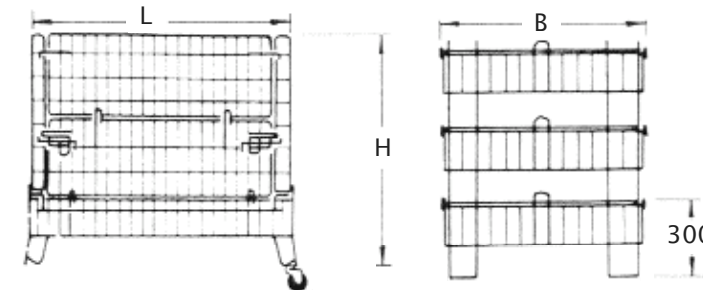

CONTENEDOR STANDARD

Mayoritariamente utilizado para la exposición y almacenaje de todo tipo de mercancías de consumo y recambios

Es apilable y completamente plegable sobre su misma base.

Acabado superficial zinca-do electrolítico brillante.