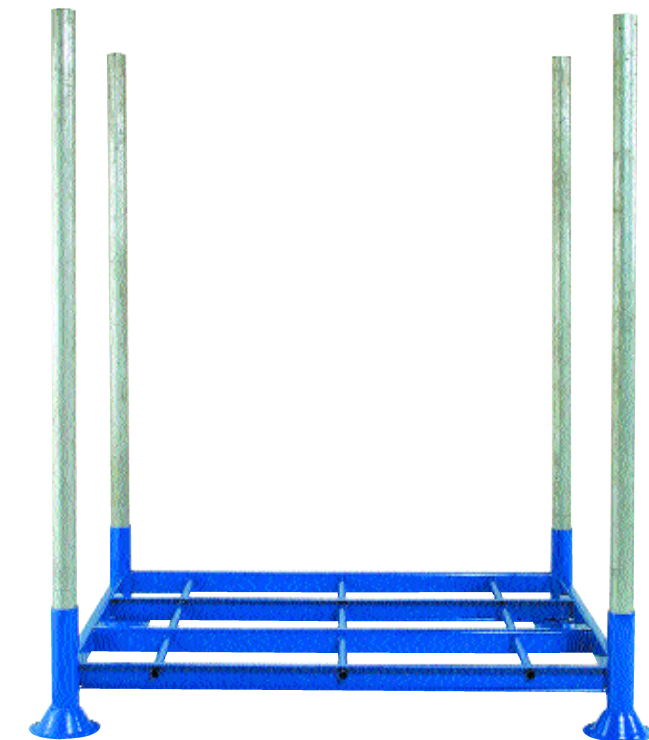

ESTANTERÍA BIG BAG

ESTANTERÍA DINÁMICA SIMPLE

De fácil y rápido montaje, versatiliza el almacenamiento de mercancías previamente paletizadas, con el consiguiente ahorro del binomio espacio-tiempo.

Capacidad para 1 paleta de 800 x 1.200 mm o bien 1.000 x 1.200 mm.

Acabado superficial pintura epoxi y puntales en zincado electrolítico brillante.

DYNAMIC SIMPLE RACK

Easily assembling, it's the best solution for goods' storage after to pack. Economically very advantageous.

Capacity for 1 european wooden pallet 800 x 1200 or 1000 x 1200 mm.

Frames' finished painted and support's finished galvanized.

Altura útil Usefull height (mm)	Anchura total Total with (mm)	Longitud total Total length (mm)
Variable	1160	1530