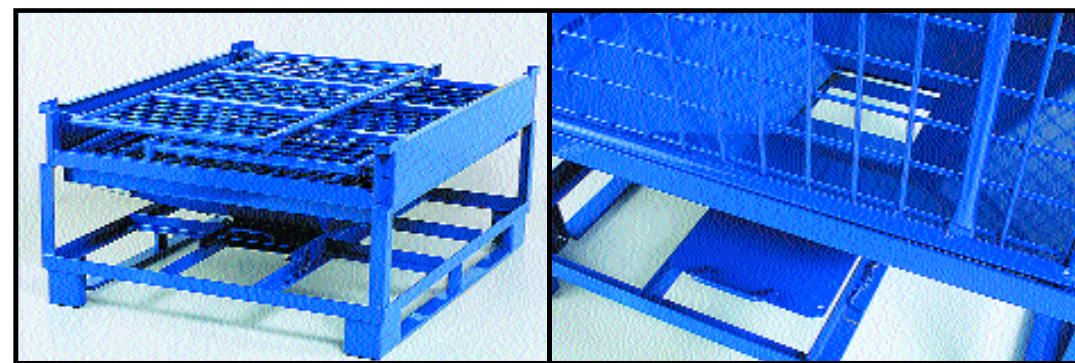

## CONTENEDOR TOLVA

De aplicación directa en todo tipo de industrias que practiquen el almacenaje a granel de sus productos.

Son apilables y plegables .

Acabado superficial pintura epoxi.

### FUNNEL CONTAINER

*For all kind of industries that stockage in bulk.*

*Can be folded and stackable.*

*Finished painted.*

Altura Height (mm)	Anchura total Total with (mm)	Longitud total Total length (mm)
1200	1000	1200

## CONTENEDOR SEGURIDAD

De gran aplicación en transporte y almacenaje de mercancías de valor. Accesible por parte frontal y provisto a su vez de cierre de seguridad.

Acabado superficial pintura epoxi.

### SAFETY CAGE

*Designed for the manipulation and transport of valuable goods, at the same time is giving protection by the safety lock.*

*Finished painted.*

Altura height (mm)	Anchura total Total with (mm)	Longitud total Total length (mm)
2000	1000	1200