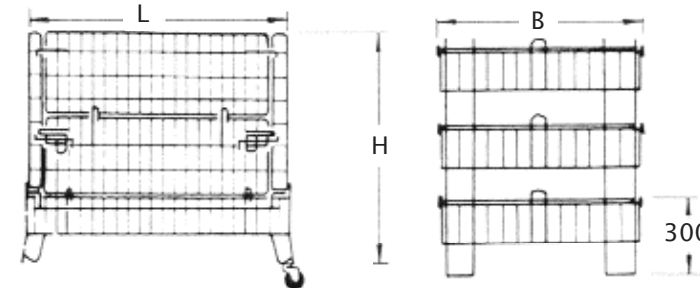

CONTENEDOR STANDARD

Mayoritariamente utilizado para la exposición y almacenaje de todo tipo de mercancías de consumo y recambios

Es apilable y completamente plegable sobre su misma base.

Acabado superficial zinca-do electrolítico brillante.