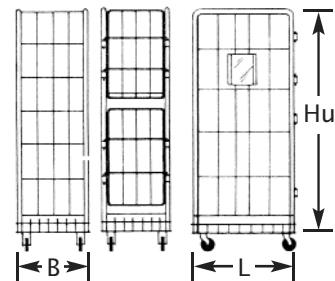

Acabado superficial zinca-do electrolítico brillante.

Cuba lavandería

Destinada a la contención y manipulación de ropa húmeda en lavanderías industriales.

LAUNDRY ROLL CONTAINER

Mainly designed for the clothing transport from industrial laundries to hospitals, hotels, u.s.o.. Can be also provided with an inside cover.

Finished bright electrolytic galvanized.

Laundry tank

The ideal solution for the storage and manipulation of wet clothing in industrial laundries.

	Altura útil Usefull height Hu (mm)	Anchura total Total with B (mm)	Longitud total Total length L (mm)
Carro	1500	680	800

Capacidades: 250, 400, 600 l

CONTENEDOR STANDARD

Mayoritariamente utilizado para la exposición y almacenaje de todo tipo de mercancías de consumo y recambios

Es apilable y completamente plegable sobre su misma base.

Altura Height H (mm)	Anchura total Total with B (mm)	Longitud total Total length L (mm)
850	800	1200