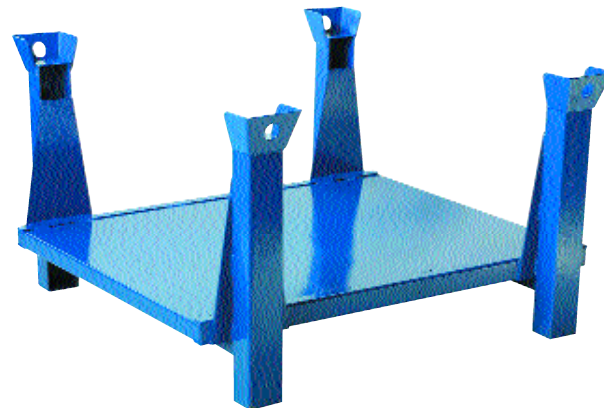

CONTENEDOR PERFILERÍA / CONTAINER FOR PROFILES