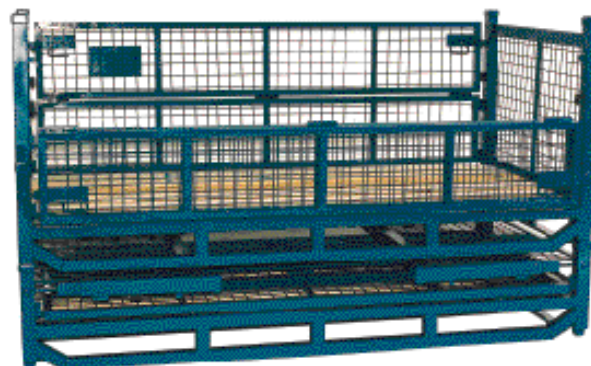

CONTENEDOR BOBINAS / CONTAINER FOR SPOOLS

CONTENEDOR PERFILERÍA / CONTAINER FOR PROFILES

CONTENEDOR AUTOMOCIÓN / AUTOMOTIVE CONTAINER

CONTENEDOR RESIDUOS / CONTAINER FOR RESIDUES

CONTENEDOR NEUMÁTICOS / CONTAINER FOR TYRES

MODELO	Altura útil <i>Usefull height</i>	Anchura total <i>Total with</i>	Longitud total <i>Total length</i>
TURISMO	800	1100	2180
CAMIÓN	1000	720	2180

Cotas en mm. / *Dimensions in mm.*

CONTENEDOR NEUMÁTICOS PLEGADO / CONTAINER FOR TYRES

MODELO	Altura plegado <i>Folded height</i>	Anchura total <i>Total with</i>	Longitud total <i>Total length</i>
TURISMO	260	1100	2180
CAMIÓN	260	720	2180

Cotas en mm. / *Dimensions in mm.*