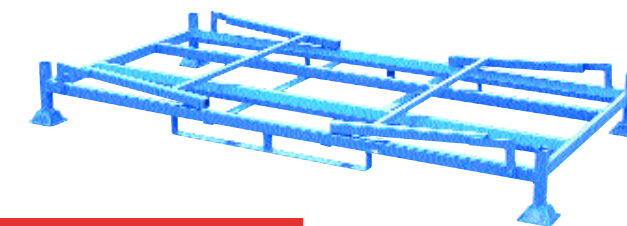

MODELO	Altura útil <i>Usefull height</i>	Anchura total <i>Total with</i>	Longitud total <i>Total length</i>
TURISMO	800	1100	2180
CAMIÓN	1000	720	2180

Cotas en mm. / *Dimensions in mm.*

CONTENEDOR NEUMÁTICOS PLEGADO / CONTAINER FOR TYRES

MODELO	Altura plegado <i>Folded height</i>	Anchura total <i>Total with</i>	Longitud total <i>Total length</i>
TURISMO	260	1100	2180
CAMIÓN	260	720	2180

Cotas en mm. / *Dimensions in mm.*