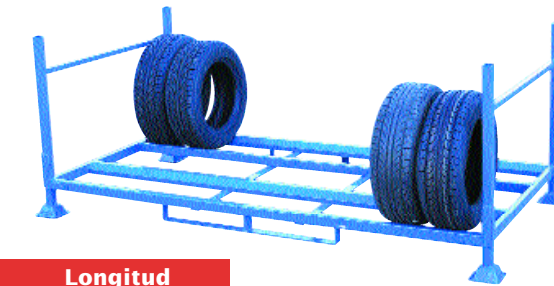

CONTENEDOR BOBINAS / CONTAINER FOR SPOOLS

CONTENEDOR PERFILERÍA / CONTAINER FOR PROFILES

CONTENEDOR AUTOMOCIÓN / AUTOMOTIVE CONTAINER

CONTENEDOR RESIDUOS / CONTAINER FOR RESIDUES

CONTENEDOR NEUMÁTICOS / CONTAINER FOR TYRES

MODELO	Altura útil <i>Usefull height</i>	Anchura total <i>Total with</i>	Longitud total <i>Total length</i>
TURISMO	800	1100	2180
CAMIÓN	1000	720	2180

Cotas en mm. / *Dimensions in mm.*

CONTENEDOR NEUMÁTICOS PLEGADO / CONTAINER FOR TYRES

MODELO	Altura plegado <i>Folded height</i>	Anchura total <i>Total with</i>	Longitud total <i>Total length</i>
TURISMO	260	1100	2180
CAMIÓN	260	720	2180

Cotas en mm. / *Dimensions in mm.*